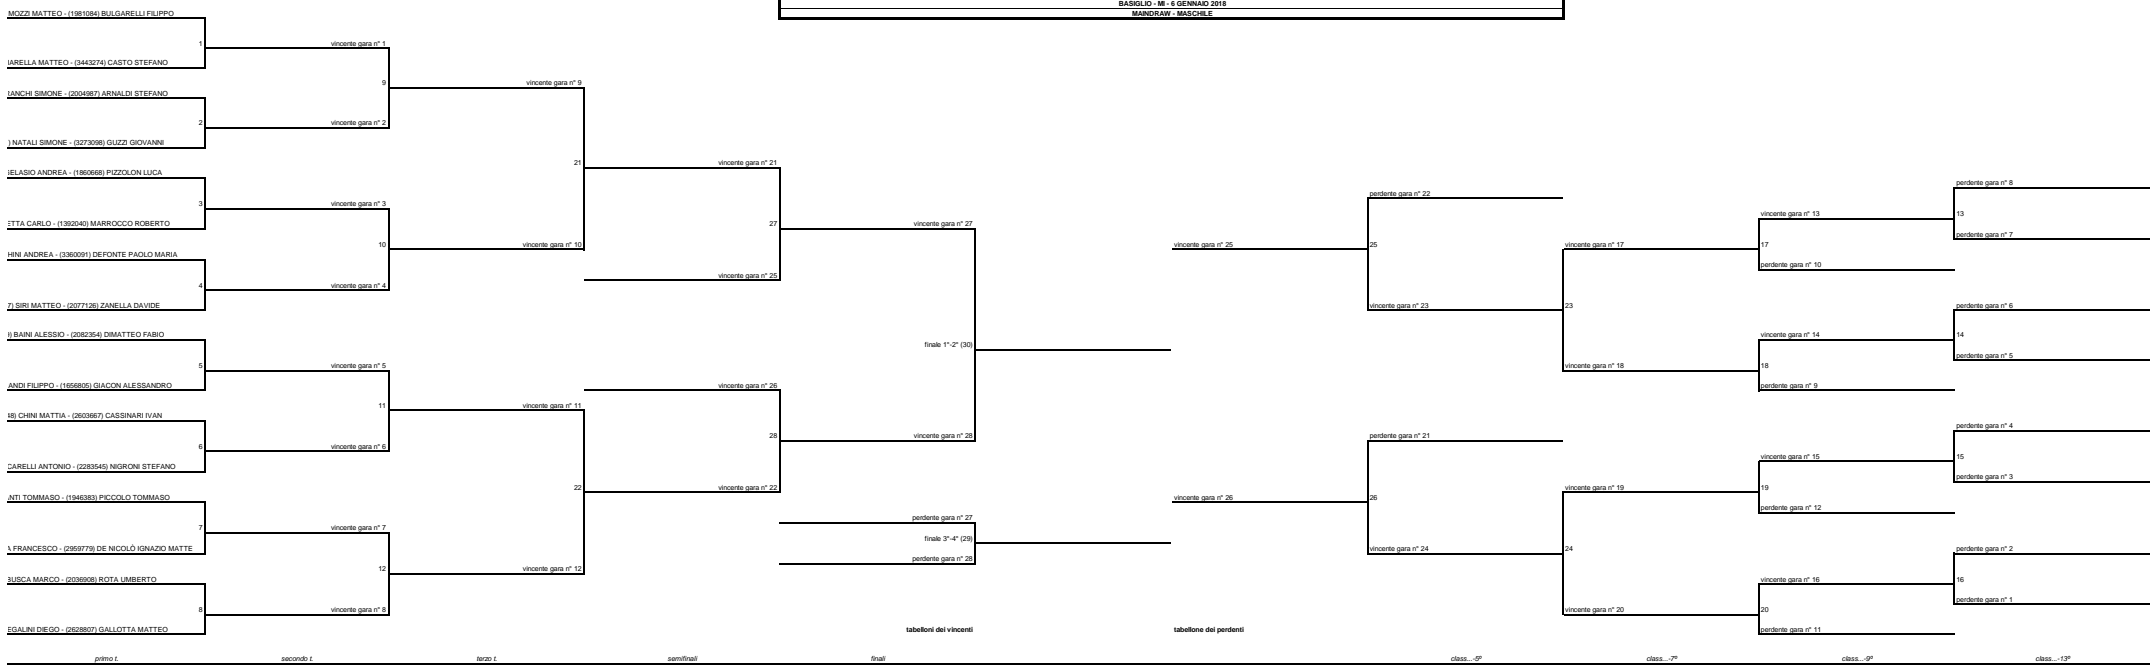

TORNEO SERIE BEACH 2
BASIGLIO - MI - 6 GENNAIO 2018
MAINDRAW - MASCHILE

€ 0,00

Coppia		Punti	Montepremi
1		30	0
2		27	0
3		24	0
4		21	0
5		18	0
5		18	0
7		15	0
7		15	0
9		12	0
9		12	0
9		12	0
9		12	0
13		9	0
13		9	0
13		9	0
13		9	0